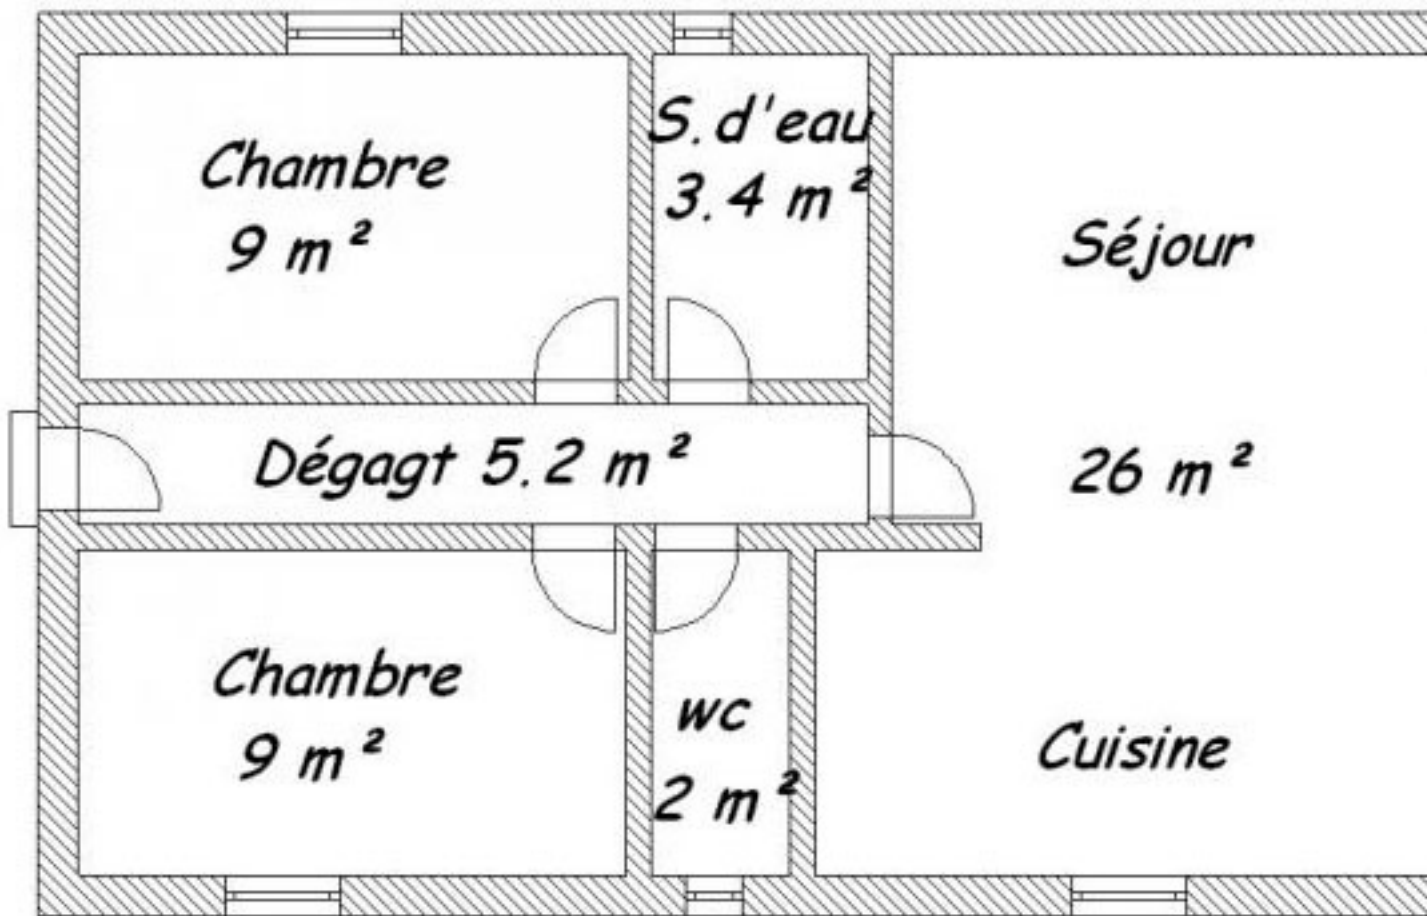

Villa 60 m2 interieur

Terrasse 17,5 m2

2 chambres : 1 lit 160 + 2 lits 90

linge de maison en option

Equipement :

machine à laver

lave vaisselle

frigo, congélateur

cuisine américaine équipée

TV écran plat 16/9

lecteur DVD

chaîne Hifi

*Plan fourni à titre indicatif  
Pas d'échelle*